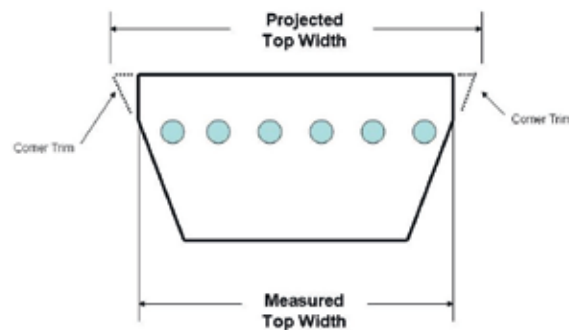

Art. nr.	Toppbredd	Yttre omkr.	Förp.	Pris
90-807	36 mm	1315 mm	1	1295,00
90-806	36,5 mm	1119 mm	1	1295,00
90-810	36,5 mm	1122 mm	1	1295,00
90-146-4440	36,5 mm	1123 mm	1	755,00
90-803	36,5 mm	1123 mm	1	1295,00
90-147-4416	36,5 mm	1124 mm	1	1195,00
90-808	36,5 mm	1136 mm	1	1295,00
90-804	36,5 mm	1140 mm	1	1295,00
90-812	36,5 mm	1143 mm	1	1295,00
90-801	36,5 mm	1147 mm	1	1295,00
90-146-4540	36,5 mm	1148 mm	1	1050,00
90-811	36,5 mm	1152 mm	1	1295,00
90-146-4440	36,5 mm	1123 mm	1	755,00
90-803	36,5 mm	1123 mm	1	1295,00
90-147-4416	36,5 mm	1124 mm	1	1195,00
90-808	36,5 mm	1136 mm	1	1295,00
90-804	36,5 mm	1140 mm	1	1295,00
90-812	36,5 mm	1143 mm	1	1295,00
90-801	36,5 mm	1147 mm	1	1295,00
90-817	XXX	XXX	X	XXX
90-146-4540	36,5 mm	1148 mm	1	1050,00
90-811	36,5 mm	1152 mm	1	1295,00

Linjering

För max livslängd är inställningen viktig. Ny rem ska köras in genom att ej överskrida halv gas de första fem milen.

Mätning av rem

Då remmarna är fasade i toppen ska mätning av bredden ske enligt bild nedan (Top Width).